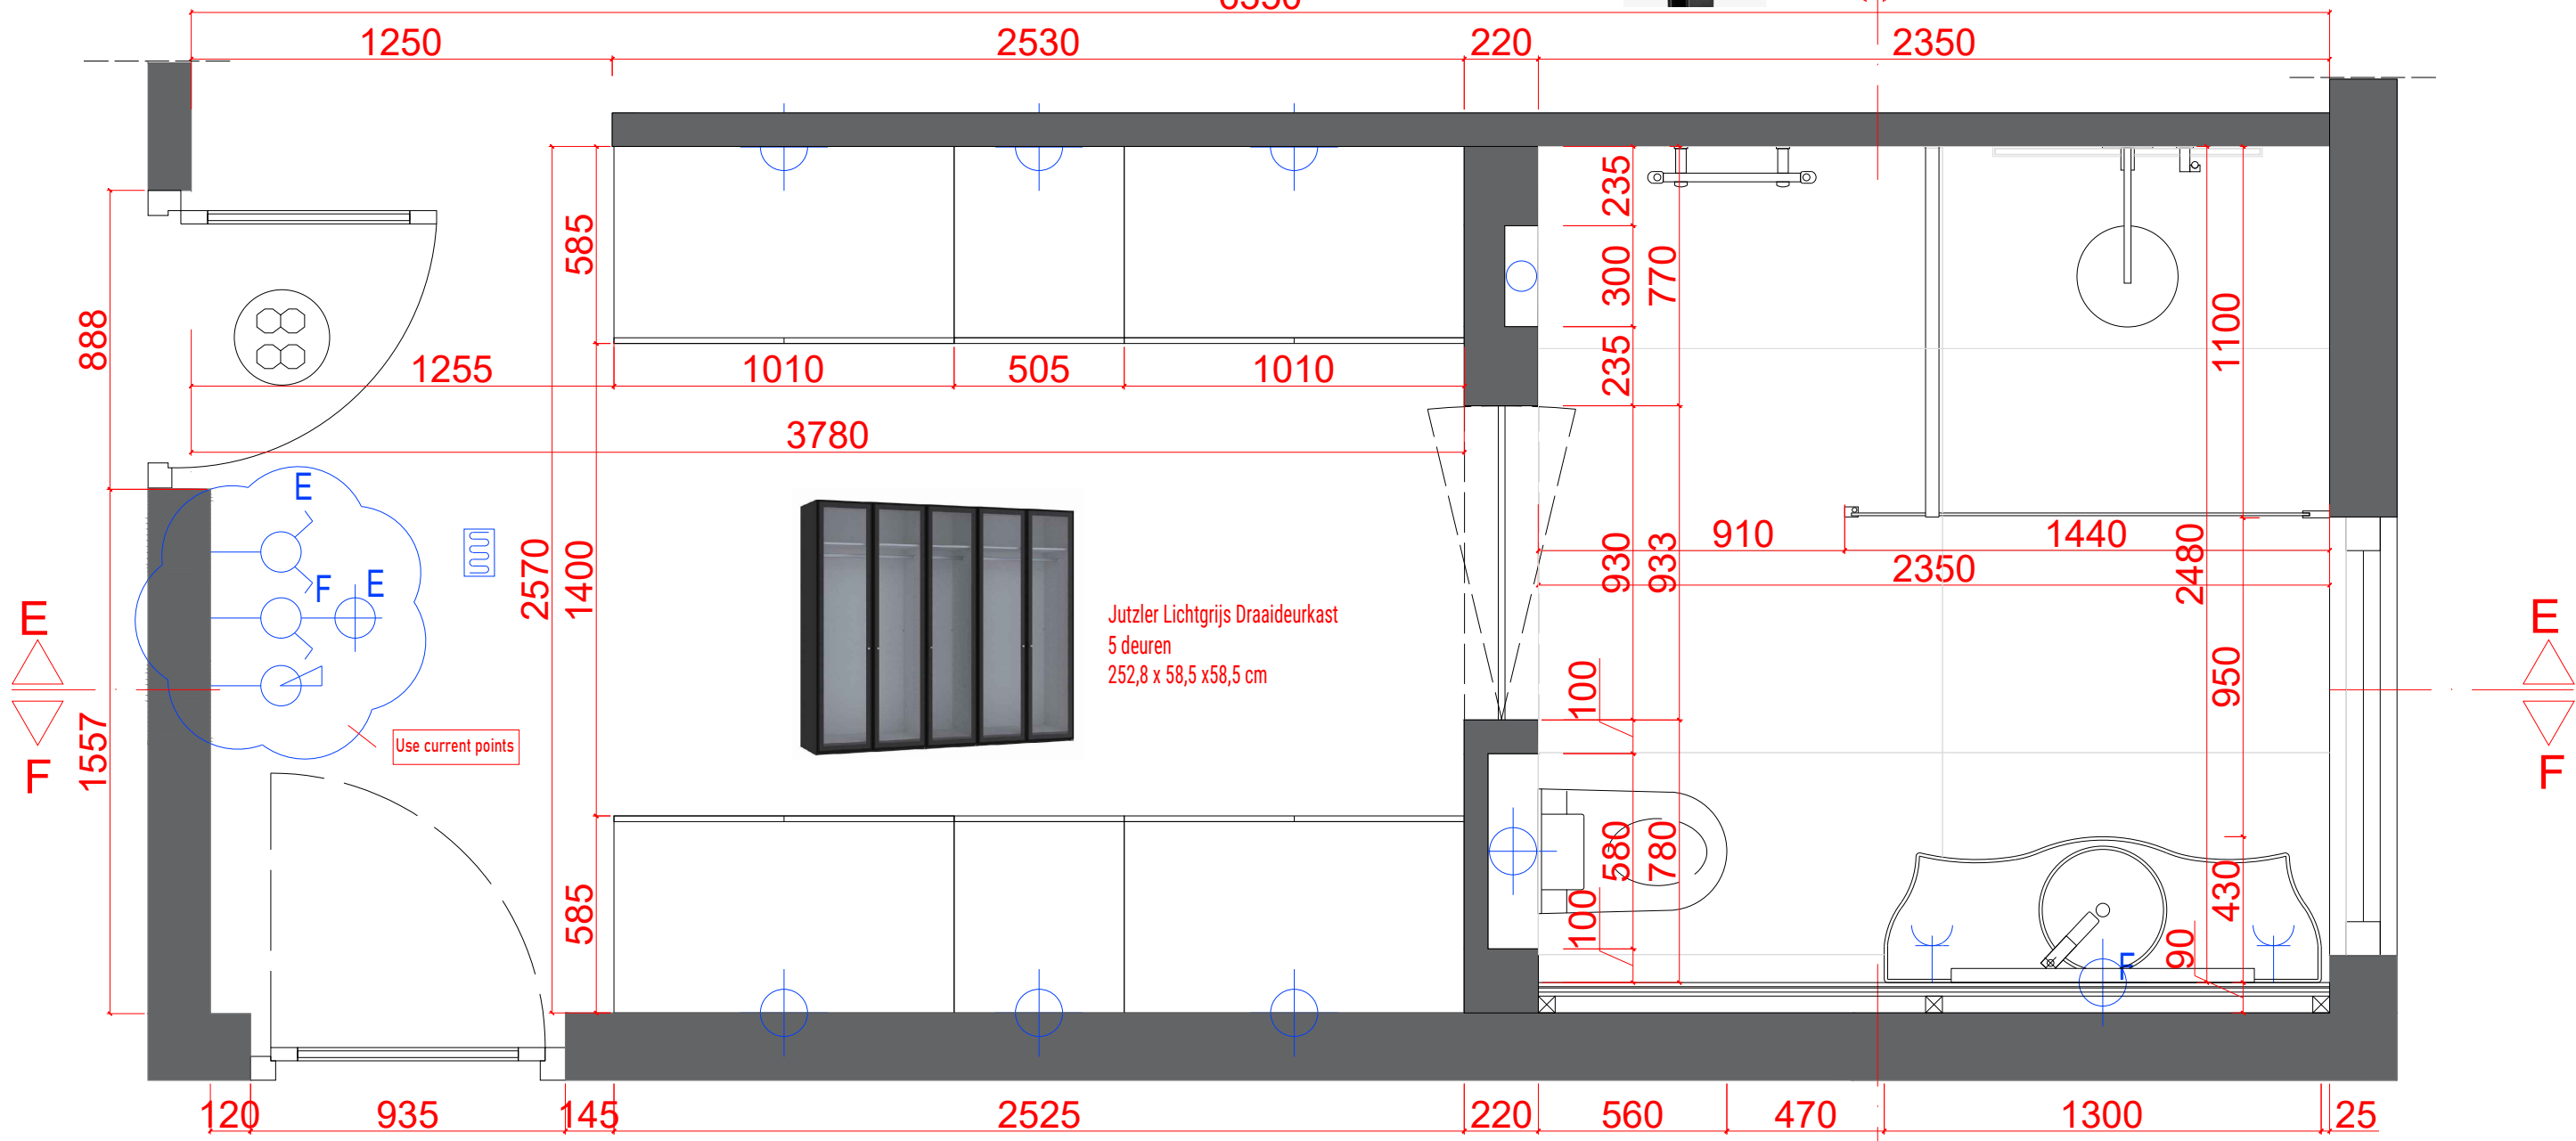

GROUND FLOOR BATHROOM WITH SECTIONS

X20 glazen douchwanden nano protector 500ml - 21582

Balmani Modular douchwand Reflex spiegelglas ovaal 136 x 200 cm - 201509

Balmani BMSS stabilisatiestang met bevestigingsbout 120cm Brushed GunMetal - 84507

Balmani BMSS bevestigingsblok 8mm glas Brushed Gunmetal - 86616

Balmani BMSS muurprofiel 3x200cm Brushed Gunmetal - 84506

Jutzler Lichtgrijs Draaideurkast 5 deuren 252,8 x 58,5 x 58,5 cm

Use current points

TBC

Mydrain douchgoot 80 cm Brushed GunMetal - 94158

Blaufoss Smartbox Softline thermostatische inbouw douchekraan 2 functies Brushed GunMetal incl. inbouwelement - 92943

Blaufoss Round handdouche met doucheslang en aansluiting 1 straalfunctie Brushed GunMetal - 95415